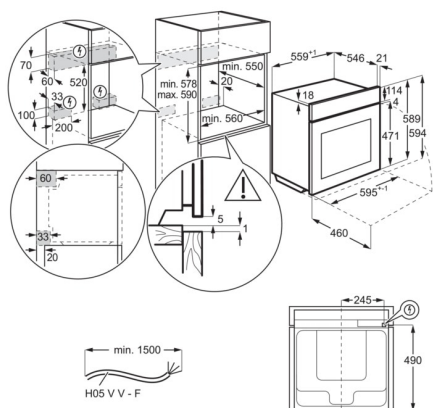

Specifikacija izdelka

Čiščenje pečice	piroliza
Uporabna prostornina notranjosti (l)	71
Razred energijske učinkovitosti	A++
Razpon temperature	30°C - 300°C
Glasnost dB(A)	48
Zunanje mere (VxŠxG) v mm	594x595x567
Vključeni dodatki	popolnoma izvlečna enonivojska vodila, primerna za parne pečice, variabilna
Notranjost	Sivi emajl
Vgradne mere (mm)	590x560x550
Skupna priključna moč (W)	3500
Moč (V)	230
Varovalka (A)	16
Dolžina kabla (m)	1,5
Moč mikrovalov (W)	0
Kapaciteta dozirnika za vodo	950 ml
Barva	črna
Poraba energije pri običajnem načinu kroženja zraka (kWh/cikel)	1.09
PNC koda	944188488
Product Partner Code	E - Generic Partner All

PSGBOV180DE0000F